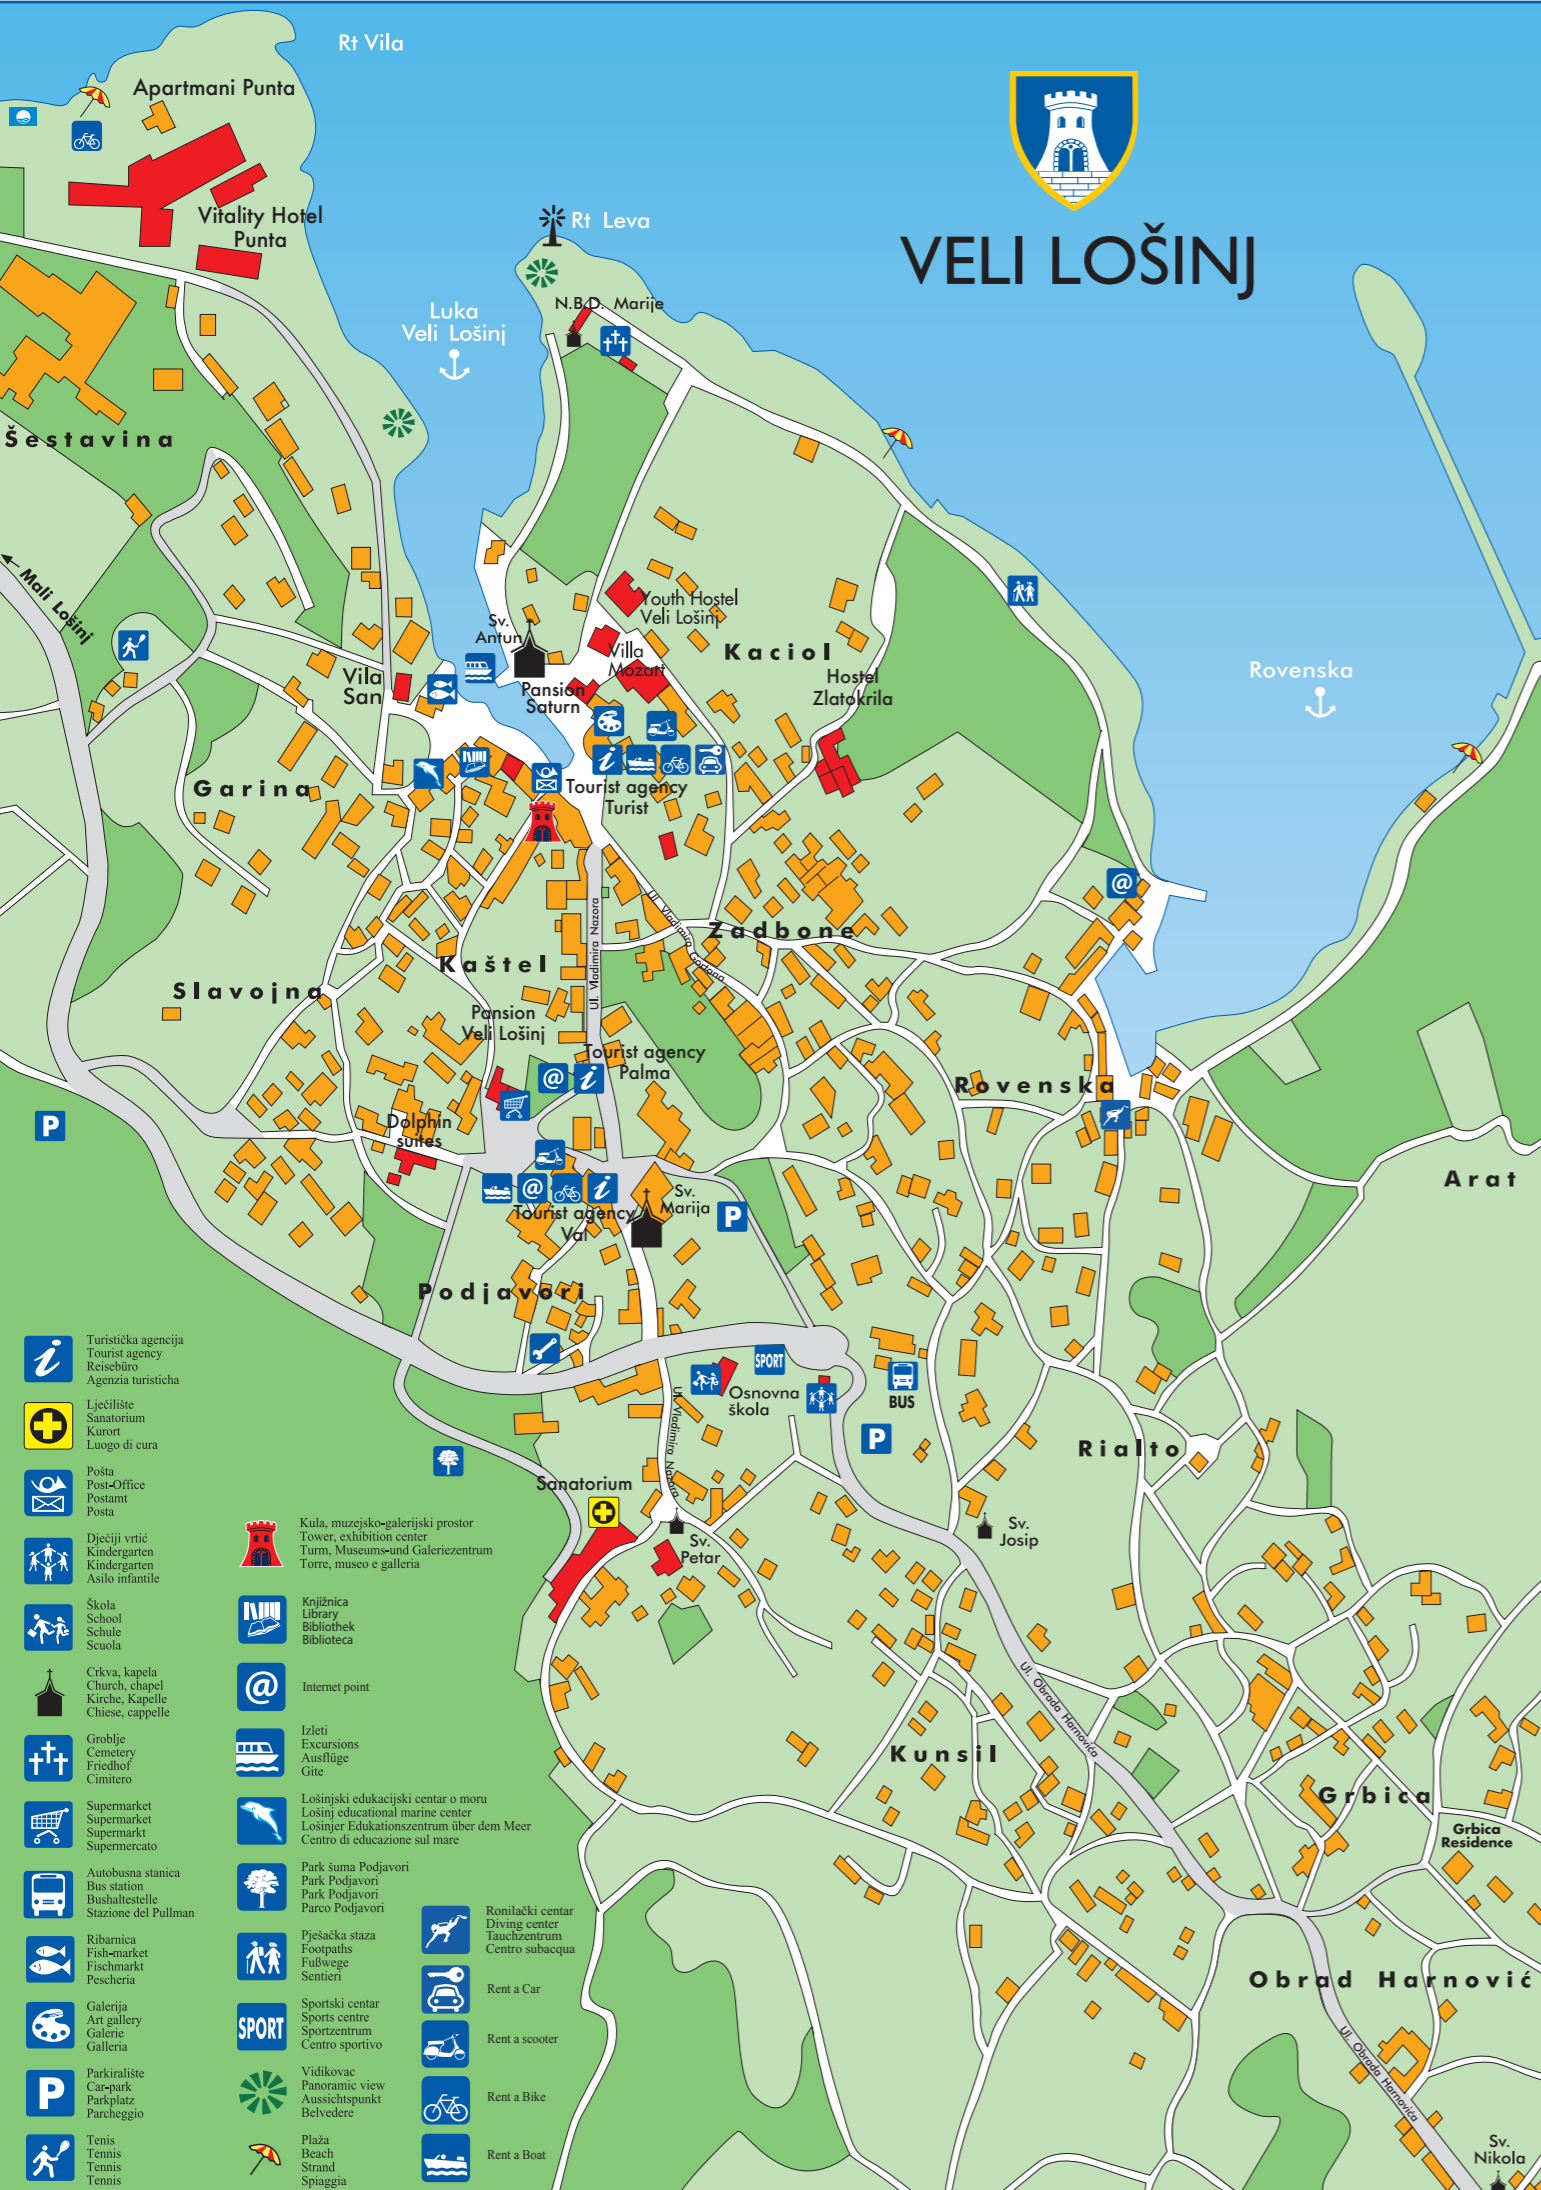

VELI LOŠINJ

NEREZINE

- Turistička agencija
Tourist agency
Reisebüro
Agenzia turistica
- Ljčilište
Sanatorium
Kurort
Luogo di cura
- Pošta
Post-Office
Postamt
Posta
- Dječiji vrtić
Kindergarten
Kindergarten
Asilo infantile
- Škola
School
Schule
Scuola
- Crkva, kapela
Church, chapel
Kirche, Kapelle
Chiese, cappelle
- Grobje
Cemetery
Friedhof
Cimitero
- Supermarket
Supermarket
Supermarkt
Supermercato
- Autobusna stanica
Bus station
Bushaltestelle
Stazione del Pullman
- Ribarnica
Fish-market
Fischmarkt
Pescheria
- Galerija
Art gallery
Galerie
Galleria
- Parkiraliste
Car-park
Parkplatz
Parcheggio
- Tenis
Tennis
Tennis
Tennis
- Kula, muzejsko-galerijski prostor
Tower, exhibition center
Turm, Museums-und Galeriezentrum
Torre, museo e galleria
- Knjižnica
Library
Bibliothek
Biblioteca
- Internet point
- Izleti
Excursions
Ausflüge
Gite
- Lošinjski edukacijski centar o moru
Lošinj educational marine center
Lošinjer Edukationszentrum über dem Meer
Centro di educazione sul mare
- Park šuma Podjavori
Park Podjavori
Park Podjavori
Parco Podjavori
- Pješačka staza
Footpaths
Fußwege
Sentieri
- Sportski centar
Sports centre
Sportzentrum
Centro sportivo
- Vidikovac
Panoramic view
Aussichtspunkt
Belvedere
- Plaza
Beach
Strand
Spiaggia
- Ronički centar
Diving center
Tauchzentrum
Centro subacqueo
- Rent a Car
- Rent a scooter
- Rent a Bike
- Rent a Boat